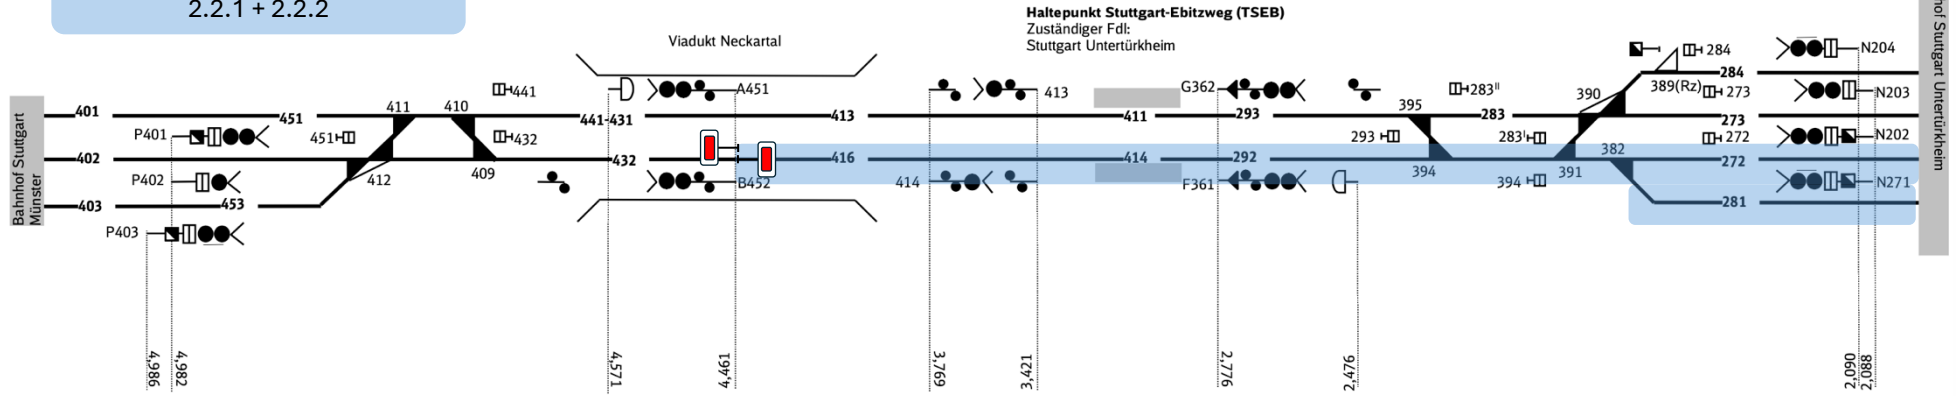

Bahnhof Stuttgart-Münster (TSM)

Zuständiger Fdl: Fdl Stuttgart-Untertürkheim

Skizzen zu Betra Antrag Nr.: 465733

vom 04.03.26. 01:30 Uhr bis 07.03.26 01:30 Uhr durchgehend

Sperrung zu Abschnitt
2.2.1 + 2.2.2

Aufgestellt: Sebastian Biber

Bahnhof Stuttgart-Untertürkheim (TSU)
Zuständiger Fdl: Fdl Stuttgart Untertürkheim

Skizzen zu Betra Antrag Nr.: 465733
vom 04.03.26. 01:30 Uhr bis 07.03.26 01:30 Uhr durchgehend

8. Bahnhof Stuttgart-Untertürkheim Bft Gleisgruppe 526f

Sperrung zu Abschnitt
2.2.1 + 2.2.2

Bahnhof Stuttgart-Untertürkheim (TSU)
Zuständiger Fdl: Fdl Stuttgart-Untertürkheim

Aufgestellt: Sebastian Biber
Ausgabe 01/2025