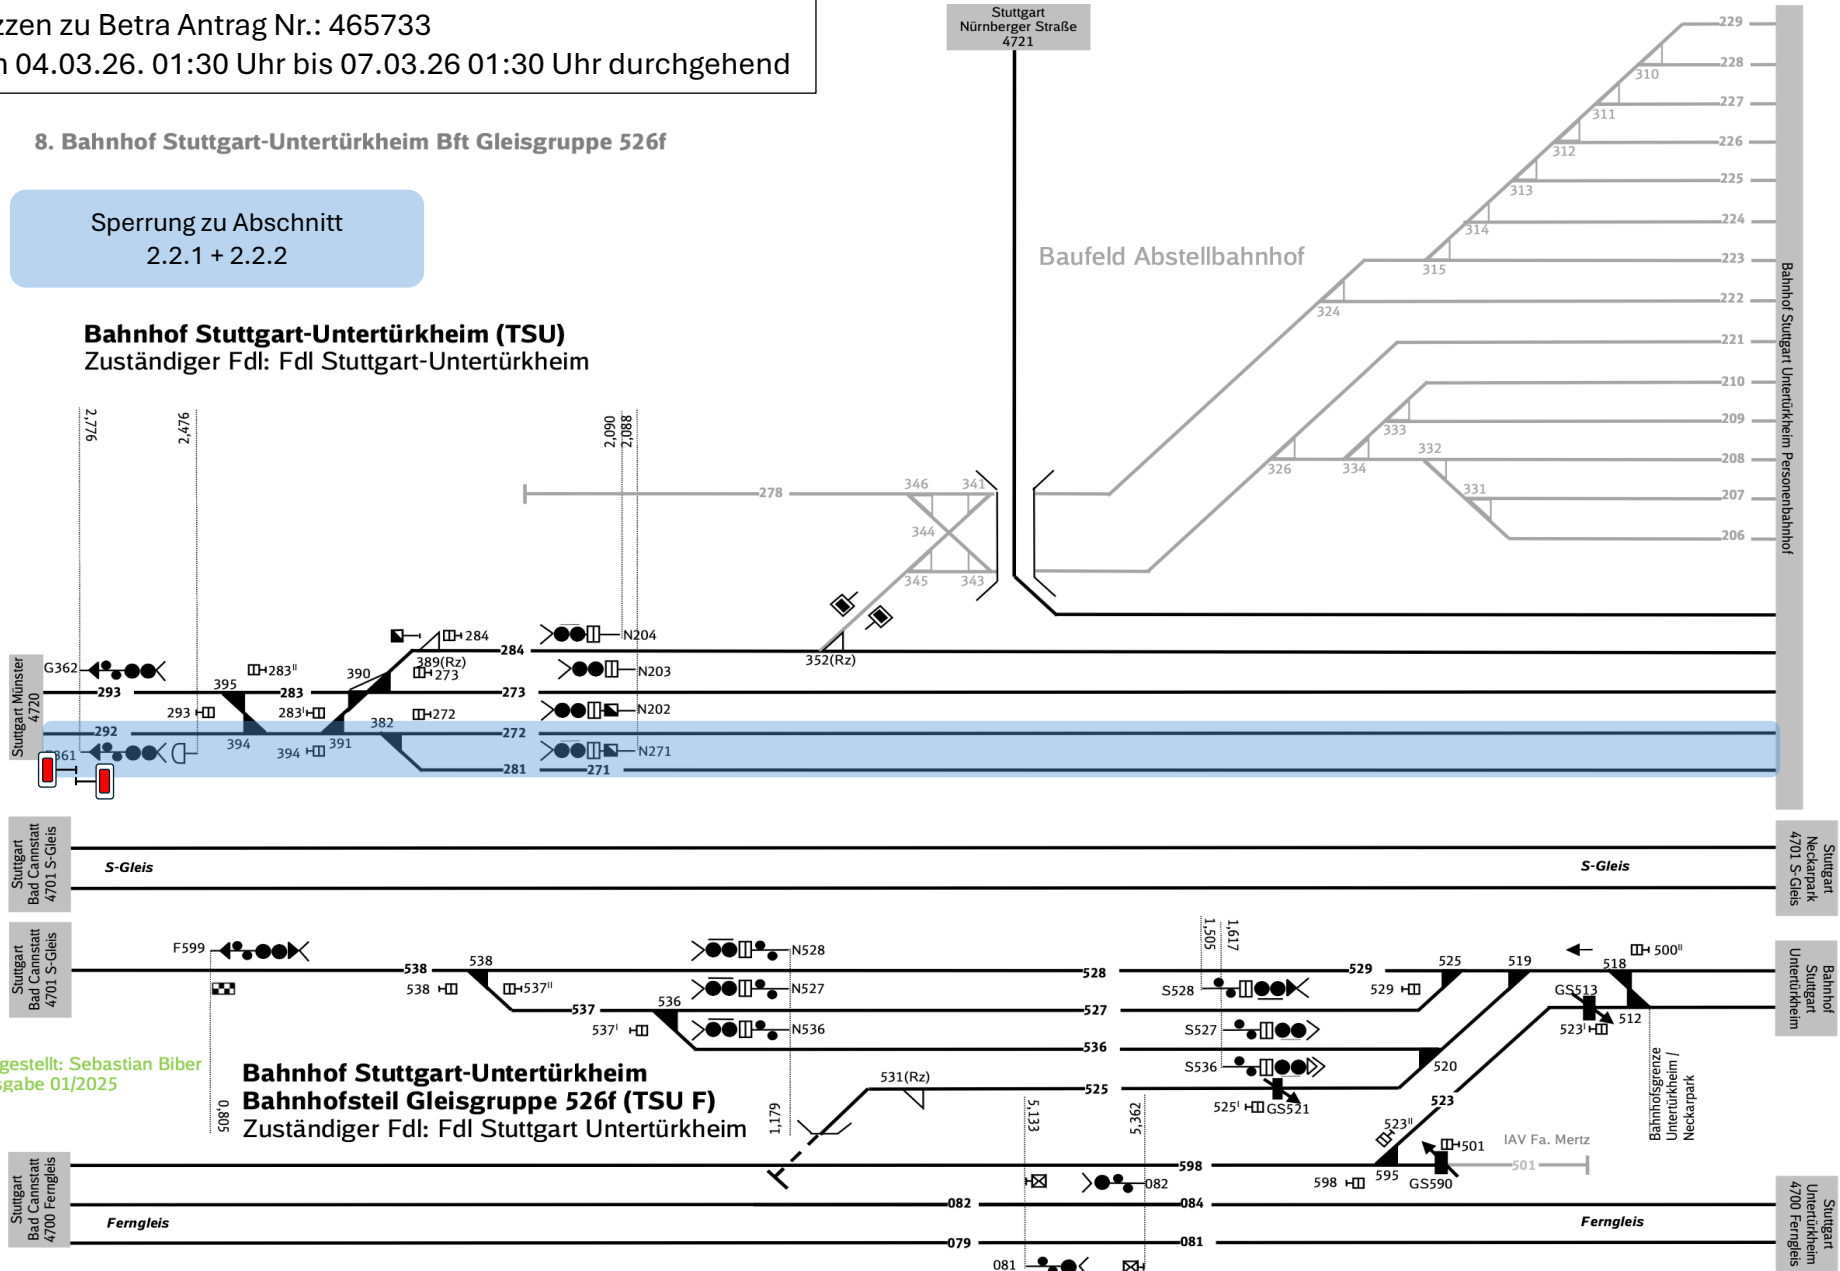

Bahnhof Stuttgart-Münster (TSM)

Zuständiger Fdl: Fdl Stuttgart-Untertürkheim

Skizzen zu Betra Antrag Nr.: 465733

vom 04.03.26. 01:30 Uhr bis 07.03.26 01:30 Uhr durchgehend

Sperrung zu Abschnitt
2.2.1 + 2.2.2

Aufgestellt: Sebastian Biber

Bahnhof Stuttgart-Untertürkheim (TSU)
Zuständiger Fdl: Fdl Stuttgart Untertürkheim

Skizzen zu Betra Antrag Nr.: 465733
vom 04.03.26. 01:30 Uhr bis 07.03.26 01:30 Uhr durchgehend

8. Bahnhof Stuttgart-Untertürkheim Bft Gleisgruppe 526f

Sperrung zu Abschnitt
2.2.1 + 2.2.2

Bahnhof Stuttgart-Untertürkheim (TSU)
Zuständiger Fdl: Fdl Stuttgart-Untertürkheim

Aufgestellt: Sebastian Biber
Ausgabe 01/2025

Bahnhof Stuttgart-Untertürkheim
Bahnhofsteil Gleisgruppe 526f (TSU F)
Zuständiger Fdl: Fdl Stuttgart Untertürkheim